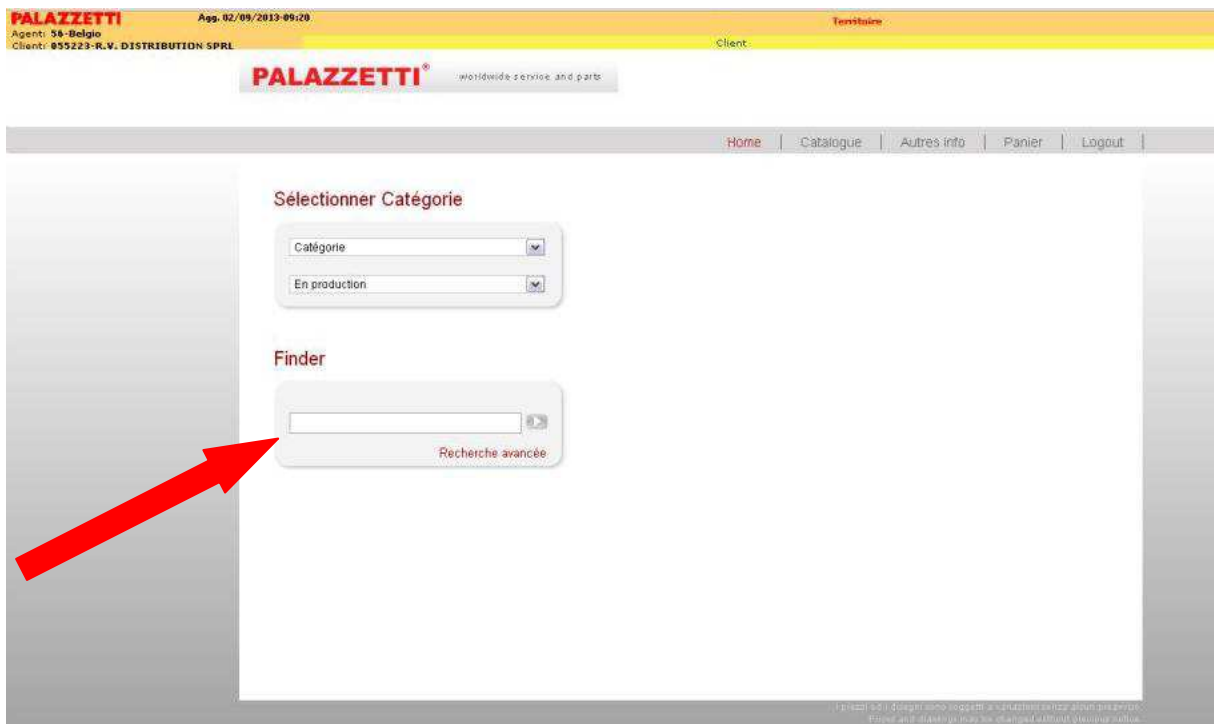

## EXPLICATION INTERFACE ISP

# PALAZZETTI

Allez sur le site : <https://service.palazzetti.it/>

*Benvenuto nella Intranet del gruppoPalazzetti Lelio S.p.A.*

Username:

Password:

Ensuite introduisez votre :

**Username**

**Login**

et cliquez sur “INVIA”

**Cliquez sur ISP (PALAZZETTI)**

**A partir d'ici vous pouvez soit les rechercher par catégorie ou introduire directement le nom dans "FINDER"**

**Sélectionnez le produit demandé**